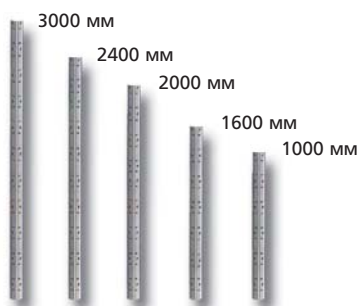

idea5

ПРОДУКТ, ПАТЕНТОВАН В ЦЯЛА ЕВРОПА

Стелажът **IDEA 5** издържа отлично теста, при който на всеки рафт поставихме по 4 торби цимент с единично тегло 25 кг. Така, натоварен със 100 кг на рафт и общо тегло 400 кг, **IDEA 5** на практика е най-здравият и най-качествен стелаж на пазара. Той се сглобява изключително лесно без винтове, крепежни елементи и допълнителни инструменти за сглобяване. Моделирайте го по Ваш вкус, желание и пространствени изисквания.

сигурност

5 СЪПКИ И СТЕЛАЖЪТ Е ЗАВЪРШЕН

ВИСОЧИНА НА КОЛОНИТЕ

Профилите на колоните се захващат един към друг. Монтират се на кръст без винтове или други крепежни елементи.

РАЗМЕРИ И НАТОВАРВАНЕ

гължина 800 мм, широчина 300 мм, натоварване 100 кг
гължина 1000 мм, широчина 300 мм, натоварване 90 кг
гължина 1200 мм, широчина 300 мм, натоварване 80 кг

гължина 800 мм, широчина 400 мм, натоварване 140 кг
гължина 1000 мм, широчина 400 мм, натоварване 130 кг
гължина 1200 мм, широчина 400 мм, натоварване 120 кг

гължина 800 мм, широчина 500 мм, натоварване 140 кг
гължина 1000 мм, широчина 500 мм, натоварване 130 кг
гължина 1200 мм, широчина 500 мм, натоварване 120 кг