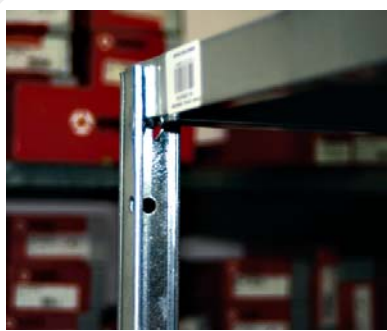

idea5

ПРОДУКТ, ПАТЕНТОВАН В ЦЯЛА ЕВРОПА

Стелажът **IDEA 5** издържа отлично теста, при който на всеки рафт поставихме по 4 торби цимент с единично тегло 25 кг. Така, натоварен със 100 кг на рафт и общо тегло 400 кг, **IDEA 5** на практика е най-здравият и най-качествен стелаж на пазара. Той се сглобява изключително лесно без винтове, крепежни елементи и допълнителни инструменти за сглобяване. Моделирайте го по Ваш вкус, желание и пространствени изисквания.

сигурност

5 СЪПКИ И СТЕЛАЖЪТ Е ЗАВЪРШЕН

ВИСОЧИНА НА КОЛОНИТЕ

Профилите на колоните се захващат един към друг. Монтират се на кръст без винтове или други крепежни елементи.

РАЗМЕРИ И НАТОВАРВАНЕ

гължина 800 мм, широчина 300 мм, натоварване 100 кг
гължина 1000 мм, широчина 300 мм, натоварване 90 кг
гължина 1200 мм, широчина 300 мм, натоварване 80 кг